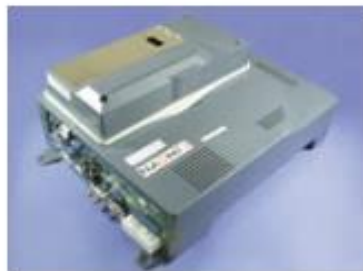

■各部紹介

カメラ

走行時、左右後方の安全確認が行われているかどうか、受講者の動きを教官用パソコンで確認することができます。

モニター

29インチモニターを3面使用し、幅広い視野を再現しております。

スピーカー

エンジン音、周囲の音といった音響を忠実に再現しております。

■画面紹介