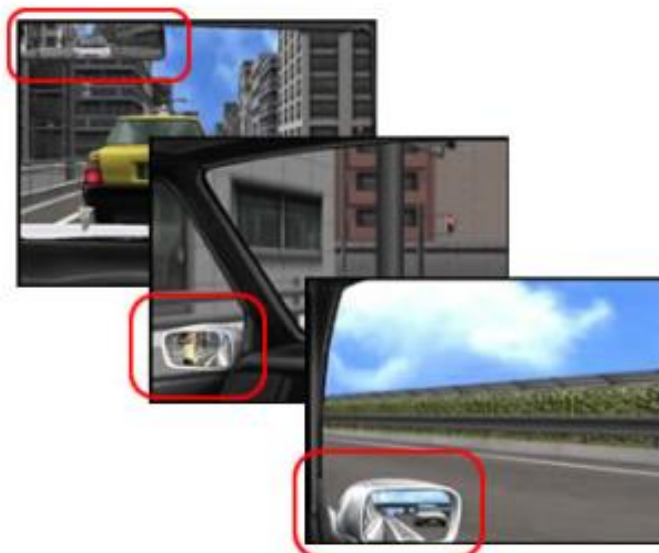

■各部紹介

カメラ

走行時、左右後方の安全確認が行われているかどうか、受講者の動きを教官用パソコンで確認することができます。

モニター

29インチモニターを3面使用し、幅広い視野を再現しております。

スピーカー

エンジン音、周囲の音といった音響を忠実に再現しております。

■画面紹介

NAOMI 2

高精細なCG表現を可能にした高性能グラフィックスエンジンを採用し、従来にない圧倒的な画像表現と情報表現を可能としました。

ワイパー

画像内でリアルに表現しております。

信号、標識

信号、標識という道路環境を高精細に表現しております。

ルームミラー、サイドミラー(左右)
画像内でリアルに表現しております。

ソフトウェア紹介