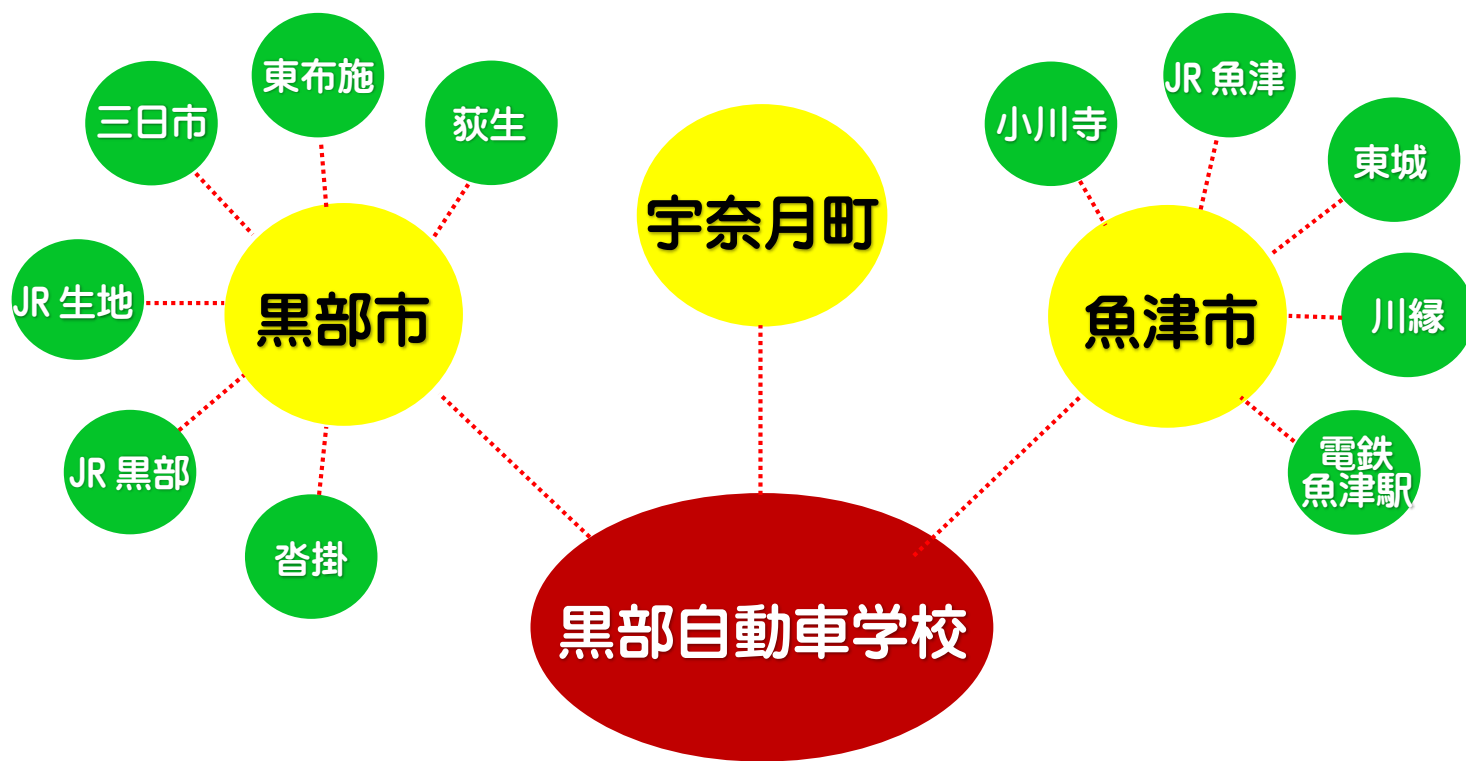

無料送迎バス

当校の送迎バスは市内各所を巡回しておりますので、ぜひ最寄りの地域のバスをご利用ください。

各路線の乗車場所については、
黒部自動車学校までお問い合わせください。

学校法人 富山県自動車学園

黒部自動車学校

0120-645-115

お気軽にお電話ください。