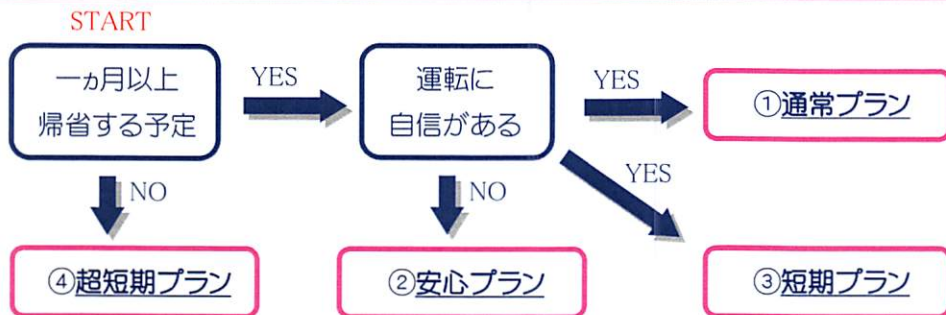

夏休みに免許取得を希望している方へ^{※1}

夏休みに帰省して免許取得を考えている皆さま
自分に合った免許の取り方を見つけてみませんか？
今ならお得なキャンペーンも行ってあります。

※1
夏休み期間中は、自動車学校も混み合います。
4月以降も県内におられる方は、夏休みからではなく、早めの入校をオススメします！

①夏の通常プラン 普通車学生料金

AT車 … 283,471円 (税込)

MT車 … 299,671円 (税込)

補習料金2時限分無料

※仮免学科試験再受験料は別途必要になります
※夏休み期間中は混み合います。

お客様の都合、履修状況、検定不合格により、夏休み期間中に卒業できない場合もあります。早い時期の入校をオススメします

②夏の安心プラン

普通車学生料金 + 安心パック料金^{※2}

追加・延長教習無料

※検定不合格の場合は、再検定料及び法定補習料は別途必要になります
※仮免学科試験再受験料は別途必要になります

※2 安心パック料金