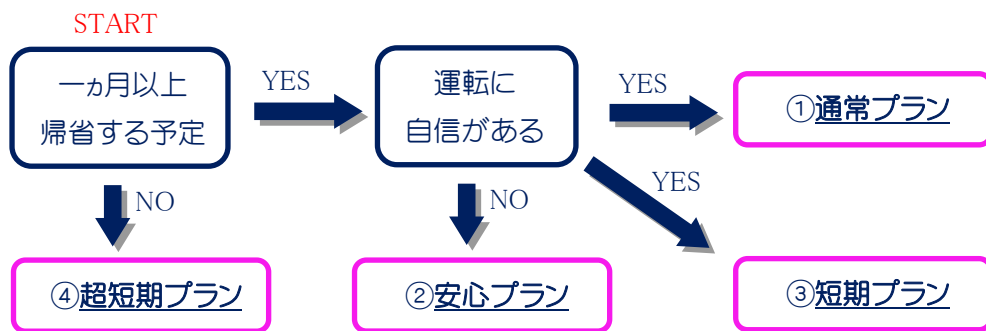

夏休みに免許取得を希望している方へ※1

夏休みに帰省して免許取得を考えている皆さま
自分に合った免許の取り方を見つけてみませんか？
今ならお得なキャンペーンも行っております。

※1
夏休み期間中は、自動車学校も混み合います。
4月以降も県内におられる方は、夏休みからではなく、早めの入校をオススメします！

①夏の通常プラン 普通車学生料金

AT車 … 283,471 円 (税込)
MT車 … 299,671 円 (税込)

👉 補習料金2時限分無料

※仮免学科試験再受験料は別途必要になります
※夏休み期間中は混み合います。
お客様の都合、履修状況、検定不合格により、夏休み期間中に卒業できない場合もあります。早い時期の入校をオススメします

②夏の安心プラン

普通車学生料金 + 安心パック料金※2

👉 追加・延長教習無料

※検定不合格の場合は、再検定料及び法定補習料は別途必要になります
※仮免学科試験再受験料は別途必要になります

※2 安心パック料金