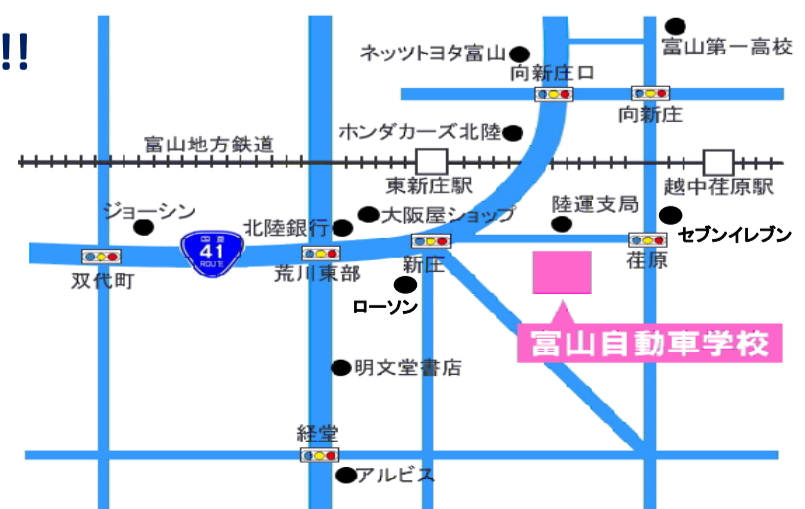

富山県公安委員会指定 学校法人
富山自動車学校