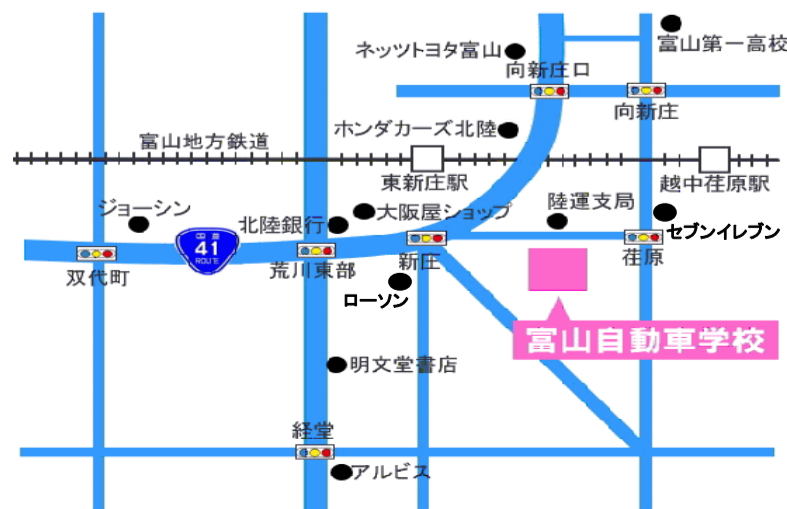

その3 予定に合わせた教習スケジュール作成 **無料!!**

その4 10月～3月、毎月 **ケーキバイキングを開催!!**

富山県立大学生生活協同組合でのお申し込みがお得です!!

富山県射水市黒河5180

TEL 0766-56-8824

富山県公安委員会指定 学校法人
富山自動車学校

富山高等専門学校の皆さんへ

H29年3月31日迄入校の方対象