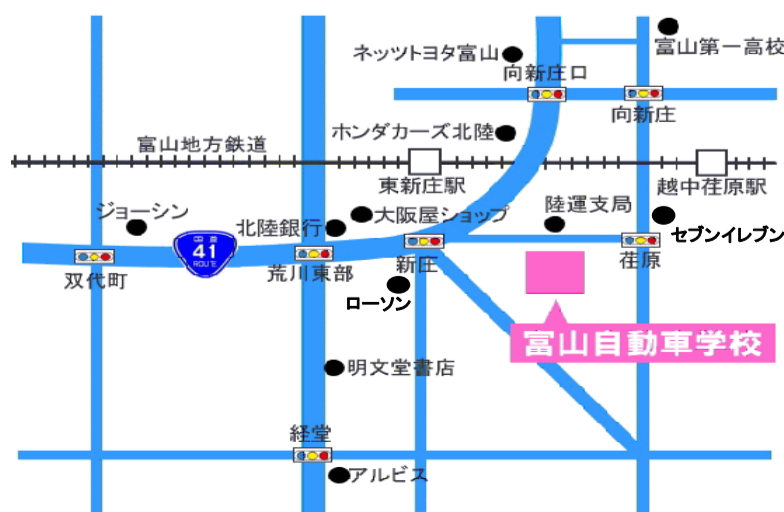

076-434-8111

富山県公安委員会指定 学校法人

富山自動車学校

富山県立大学の皆さんへ

H29年3月31日迄入校の方対象

免許をとって 明日をひろげよう

就職のためにも、今とっておけば有利!!

平成29年3月12日から