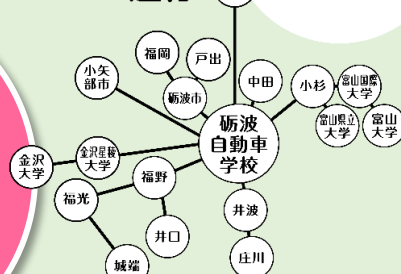

●インターネット割・ファミリー割・学割etc...

さまざまな割引制度をご用意しております。また、大学生協や県庁生協を通じた特典もございます。

●紹介者特典!

普通自動車免許取得者のご紹介でクオカード5,000円分をプレゼント!

Support 2

利便性アップ!

無料送迎バスの運行

教習時間に合わせて、いつでも自宅、学校へ無料送迎!

※教習時間に合わせ1時間ごとに運行しています。
※バス路線は、地区別で表記しました。
※上記以外の場所の方もお気軽にご相談下さい。
※ご自宅、職場、各高校、大学等の指定の場所まで送迎いたします。

●担当指導員制による教習
●カード・ローン払いOK!