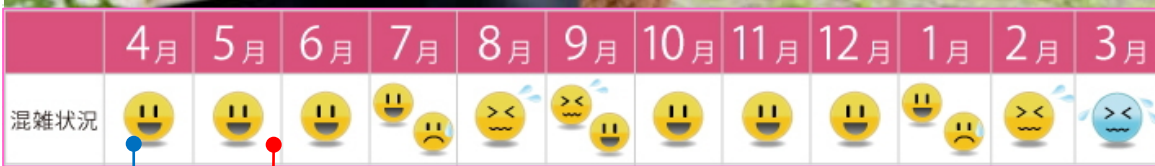

# 新入生 応援 プラン

▼全車プリウス(AT)

▼快適なロビー

▼明るい学科教室

## 自動車学校混雑予想カレンダー

入校～仮免

仮免～卒業

混雑前に免許証をGET!  
夏休みはドライブへ!

進学先の授業と自動車学校を両立される方は、入校から仮免までで約1ヶ月、仮免から卒業までで約1ヶ月の合わせて2ヶ月前後をかけるパターンが一般的です。担当指導員がお客様の希望に沿うよう教習スケジュールを作成いたします。

### 表の見方

Support 1