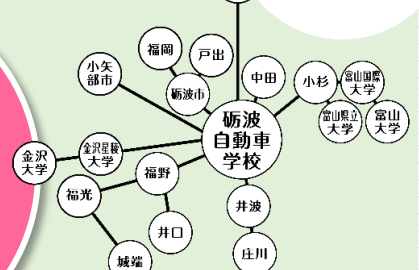

「安心サポート」について詳しくは0120-645-116までお問い合わせ下さい!

Support 3

割引制度充実!

●夜間技能教習の割増料金なし!

●インターネット割・ファミリー割・学割etc...

さまざまな割引制度をご用意しております。また、大学生協や県庁生協を通じて特典もございます。

●紹介者特典!

普通自動車免許取得者のご紹介でクオカード5,000円分をプレゼント!

Support 2

利便性アップ!

無料送迎 バスの運行

教習時間に合わせて、いつでも自宅、学校へ無料送迎!

※教習時間に合わせ1時間ごとに運行しています。
※バス路線は、地区別で表記しました。
※上記以外の場所の方もお気軽にご相談下さい。
※ご自宅、職場、各高校、大学等の指定の場所まで送迎いたします。

●担当指導員制による教習

●カード・ローン払いOK!

Tonajiの 自慢 3つの サポート