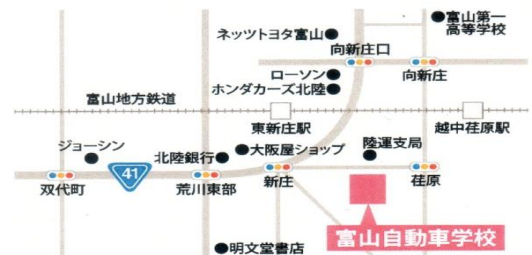

富山県公安委員会指定 学校法人
富山自動車学校

☎ 0120-645-113

携帯電話からの通話料金も無料です!

ホームページも
ぜひご覧ください!

QRコードでアクセス▶

Facebook
フェイスブック
始めました!▶

料金の詳細について

※教習基本価格(入学金を含む)+消費税+申請料(県証紙)が含まれています。