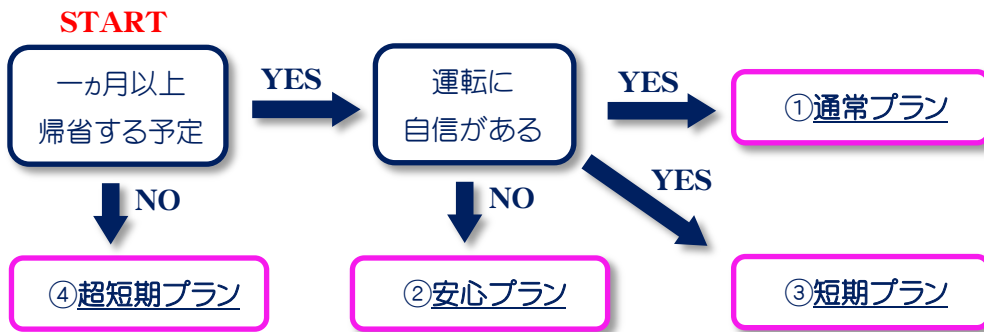

夏休みに免許取得を希望している方へ※1

夏休みに帰省して免許取得を考えている皆さま
自分に合った免許の取り方を見つけてみませんか？
今ならお得なキャンペーンも行ってあります。

※1
夏休み期間中は、自動車学校も混み合います。
4月以降も県内におられる方は、夏休みからではなく、早めの入校をオススメします！

①夏の通常プラン 普通車学生料金
AT車 … 283,471円 (税込)
MT車 … 299,671円 (税込)
👉 補習料金2時限分無料

※仮免学科試験再受験料は別途必要になります
※夏休み期間中は混み合います。
お客様の都合、履修状況、検定不合格により、夏休み期間中に卒業できない場合もあります。早い時期の入校をオススメします

②夏の安心プラン
普通車学生料金 + **安心パック料金**※2
👉 **追加・延長教習無料**

※検定不合格の場合は、再検定料及び法定補習料は別途必要になります
※仮免学科試験再受験料は別途必要になります

※2 **安心パック料金**