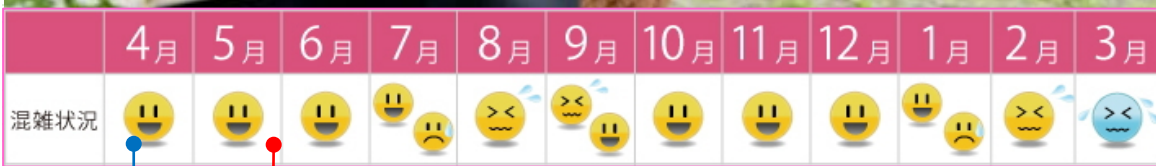

●7/27(土)までの期間限定プラン!

新入生 応援 プラン

▼全車プリウス(AT)

▼快適なロビー

▼明るい学科教室

自動車学校混雑予想カレンダー

入校～仮免

仮免～卒業

混雑前に免許証をGET!
夏休みはドライブへ!

進学先の授業と自動車学校を両立される方は、入校から仮免までで約1ヶ月、仮免から卒業までで約1ヶ月の合わせて2ヶ月前後をかけるパターンが一般的です。担当指導員がお客様の希望に沿うよう教習スケジュールを作成いたします。

表の見方

空いてる

ちょい混み

混み

めちゃ混み

Support 1