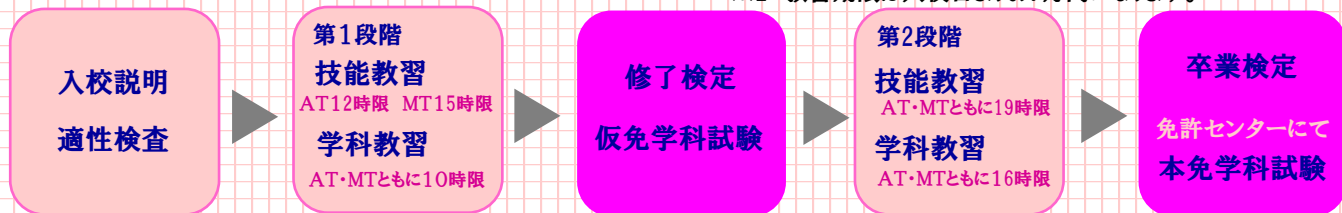

▲AT車は全車プリウス

▲快適な待合ロビー&学科教室

check!!

- 割引特典有^{※1}
- 担当制 きめ細かな 教習
- 夏休み 持ち越し 可能^{※2}

※1 割引特典については0120-645-116までお問い合わせください。
 ※2 教習期限は入校日より9カ月間になります。

〒939-1338 砺波市鷹栖出860

0120-645-116

砺波自動車学校