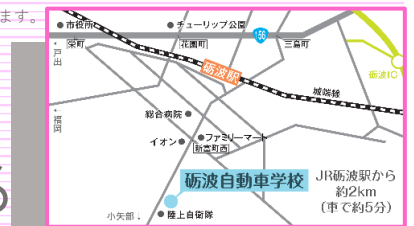

Information

〒939-1338

砺波市鷹栖出860(イオン近く)

0120-645-116

砺波自動車学校

Tonami Driving School