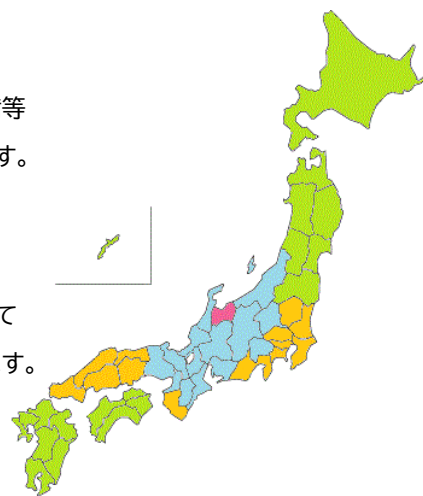

●基本教習料金及び別途諸費用のご案内

price/料金表

普通AT限定免許の教習費用（学生料金）

所持免許：なし(小特・原付含む)の場合

学生料金 **296,137 円**

学科教習時限 **26**時限

技能教習時限 **31**時限

税抜本体価格	265,034円	消費税	26,503円
税込本体価格	291,537円	仮免試験料・手数料	4,600円

普通MT限定免許の教習費用（学生料金）

所持免許：なし(小特・原付含む)の場合

学生料金 **313,363 円**

学科教習時限 **26**時限

技能教習時限 **34**時限

税抜本体価格	280,694円	消費税	28,069円
税込本体価格	308,763円	仮免試験料・手数料	4,600円

料金について

- 本体価格には、入学金、適性検査料、学科・技能教習料、教本代、写真代、検定料が含まれております。
- 上記金額は学割適用後の金額です。

追加料金について

- 延長・補習教習・検定不合格後の法定補習については追加料金が必要となります。
  税抜5,220円(税込5,742円)
- 仮免学科試験、修了・卒業検定に不合格となった場合は、再検定料金が必要となります。
  <仮免学科試験再受験料>1,700円(非課税)
  <修了検定再検定料>税抜5,000円(税込5,500円)
  <卒業検定再検定料>税抜5,500円(税込6,050円)
- 技能教習開始60分前までに欠席のご連絡がなかった場合や、履物・眼鏡等・仮免許証の不備等お客様都合によって技能教習が行えない場合はキャンセル料2,000円(不課税)が発生します。

交通費サポートキャンペーンについて

- **キャッシュバックの金額は通学しているキャンパスの所在地によって異なります(右図参照)**
  帰省時に学生証を確認させていただき領収書に押印後、キャッシュバックのお手続きをさせていただきます。なお、キャッシュバックは帰省の回数に関わらず一回のみとさせていただきます。

中途解約の場合における料金の払い戻しについて

- 中途解約(退校・転校)により卒業証明書(仮運転免許証を含む)が交付されなかった場合でも教習料金の払い戻しはいたしません。ただし、技能/学科教習・適性検査(OD式)及び検定等の未了分については返金いたします。なお、入学金は技能または学科教習を1時限以上受講した場合は返金いたしません。

その他

- 高速道路教習は実車にて実施しますが、速度規制等により最高速度が50km/h以下の場合はシミュレータにて実施します。

3つの
サポートで
安心!

納得いく教習体制

- 担当指導員制による教習
- スマホで学習サポート

利便性アップの送迎

- 無料送迎バスの運行

清潔で安全な空間

- コロナウイルス感染防止対策の徹底
- きれいな校舎と教習車